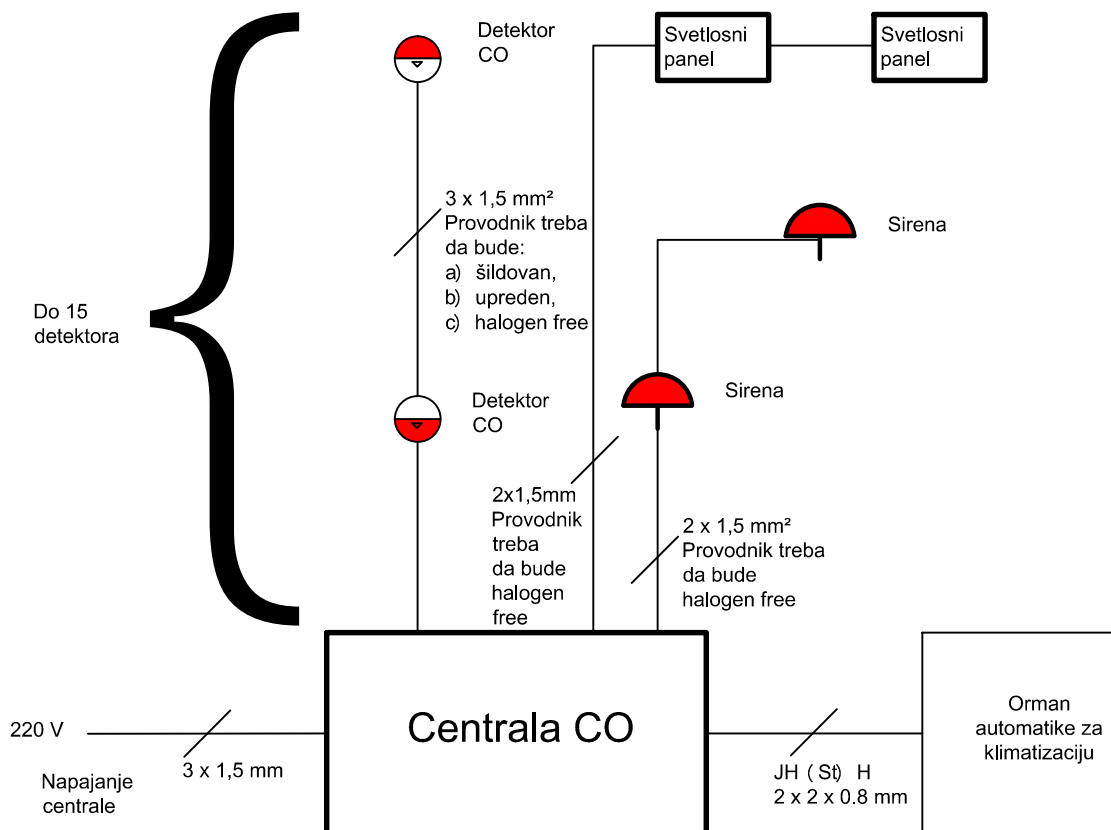

Blok šema sistema detekcije ugljen-monoksida u garažama

Centralu treba smestiti u:

- prostoriji kod obezbeđenja ili
- zajedničkoj prostoriji ili
- garaži u metalnom ormanu sa ključem

 Milentija Popovića 32a, 11070 Novi Beograd tel/fax, 011/311-4535 011/311-6198 www.tesla-sistemi.co.rs info@tesla.rs	Investitor:		Faza:
	Objekat:		Razmera:
	Lokacija:		Datum:
	Projekat:	Blok šema sistema detekcije ugljen-monoksida u garažama	Crtež br:
	Odgovorni projektant:	Zoran Tatomirović dipl.ing.el.	1
Saradnik:	Igor Mušcet maš.ing.		