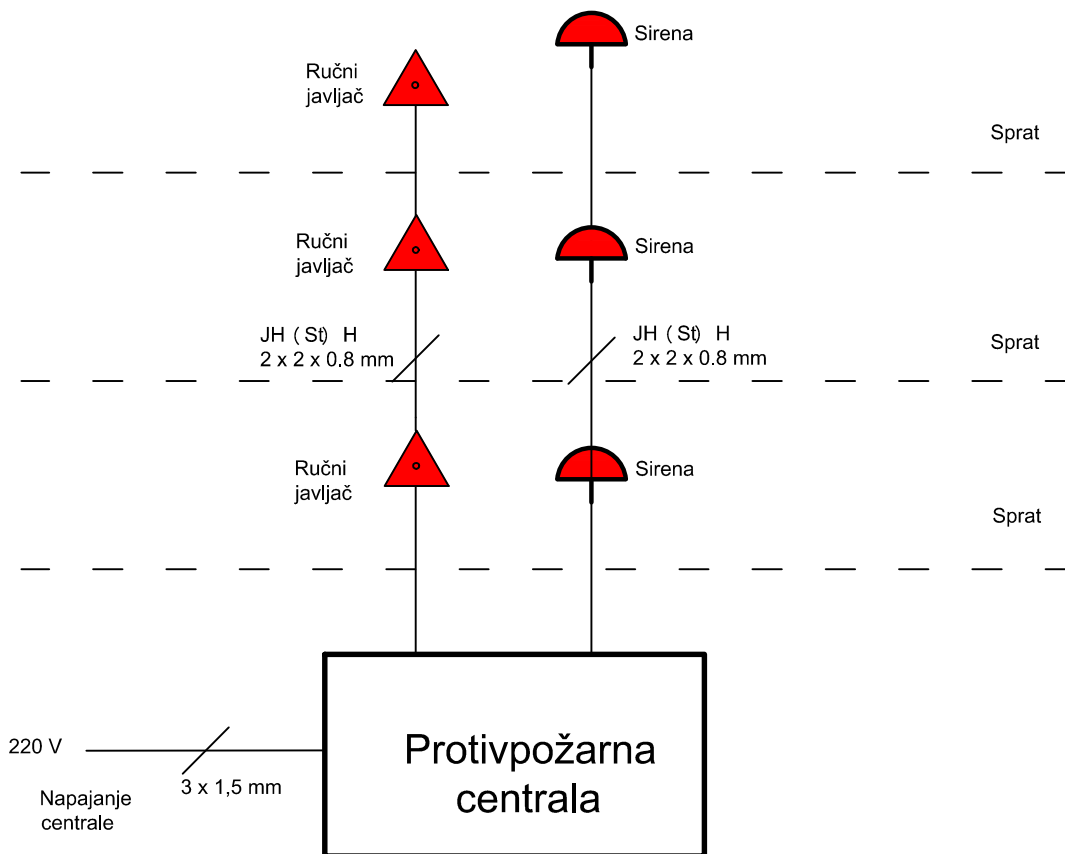

## Blok šema sistema ručne dojave požara u stambenim objektima

**Ručni javljač postaviti na svakom spratu.**

**Sirenu postaviti na svakom ili svakom drugom spratu**

**Centralu treba smestiti u:**

- prostoriji kod obezbeđenja ili
- zajedničkoj prostoriji ili
- garaži u metalnom ormanu sa ključem

 Milentija Popovića 32a, 11070 Novi Beograd tel/fax, 011/311-4535 011/311-6198 www.tesla-sistemi.co.rs info@tesla.rs	Investitor:		Faza:
	Objekat:		Razmera:
	Lokacija:		Datum:
	Projekat:	Blok šema sistema detekcije ručne dojave požara u stambenim objektima	Crtež br:
	Odgovorni projektant:	Zoran Tatomirović dipl.ing.el.	1
	Saradnik:	Igor Muščet maš.ing.	