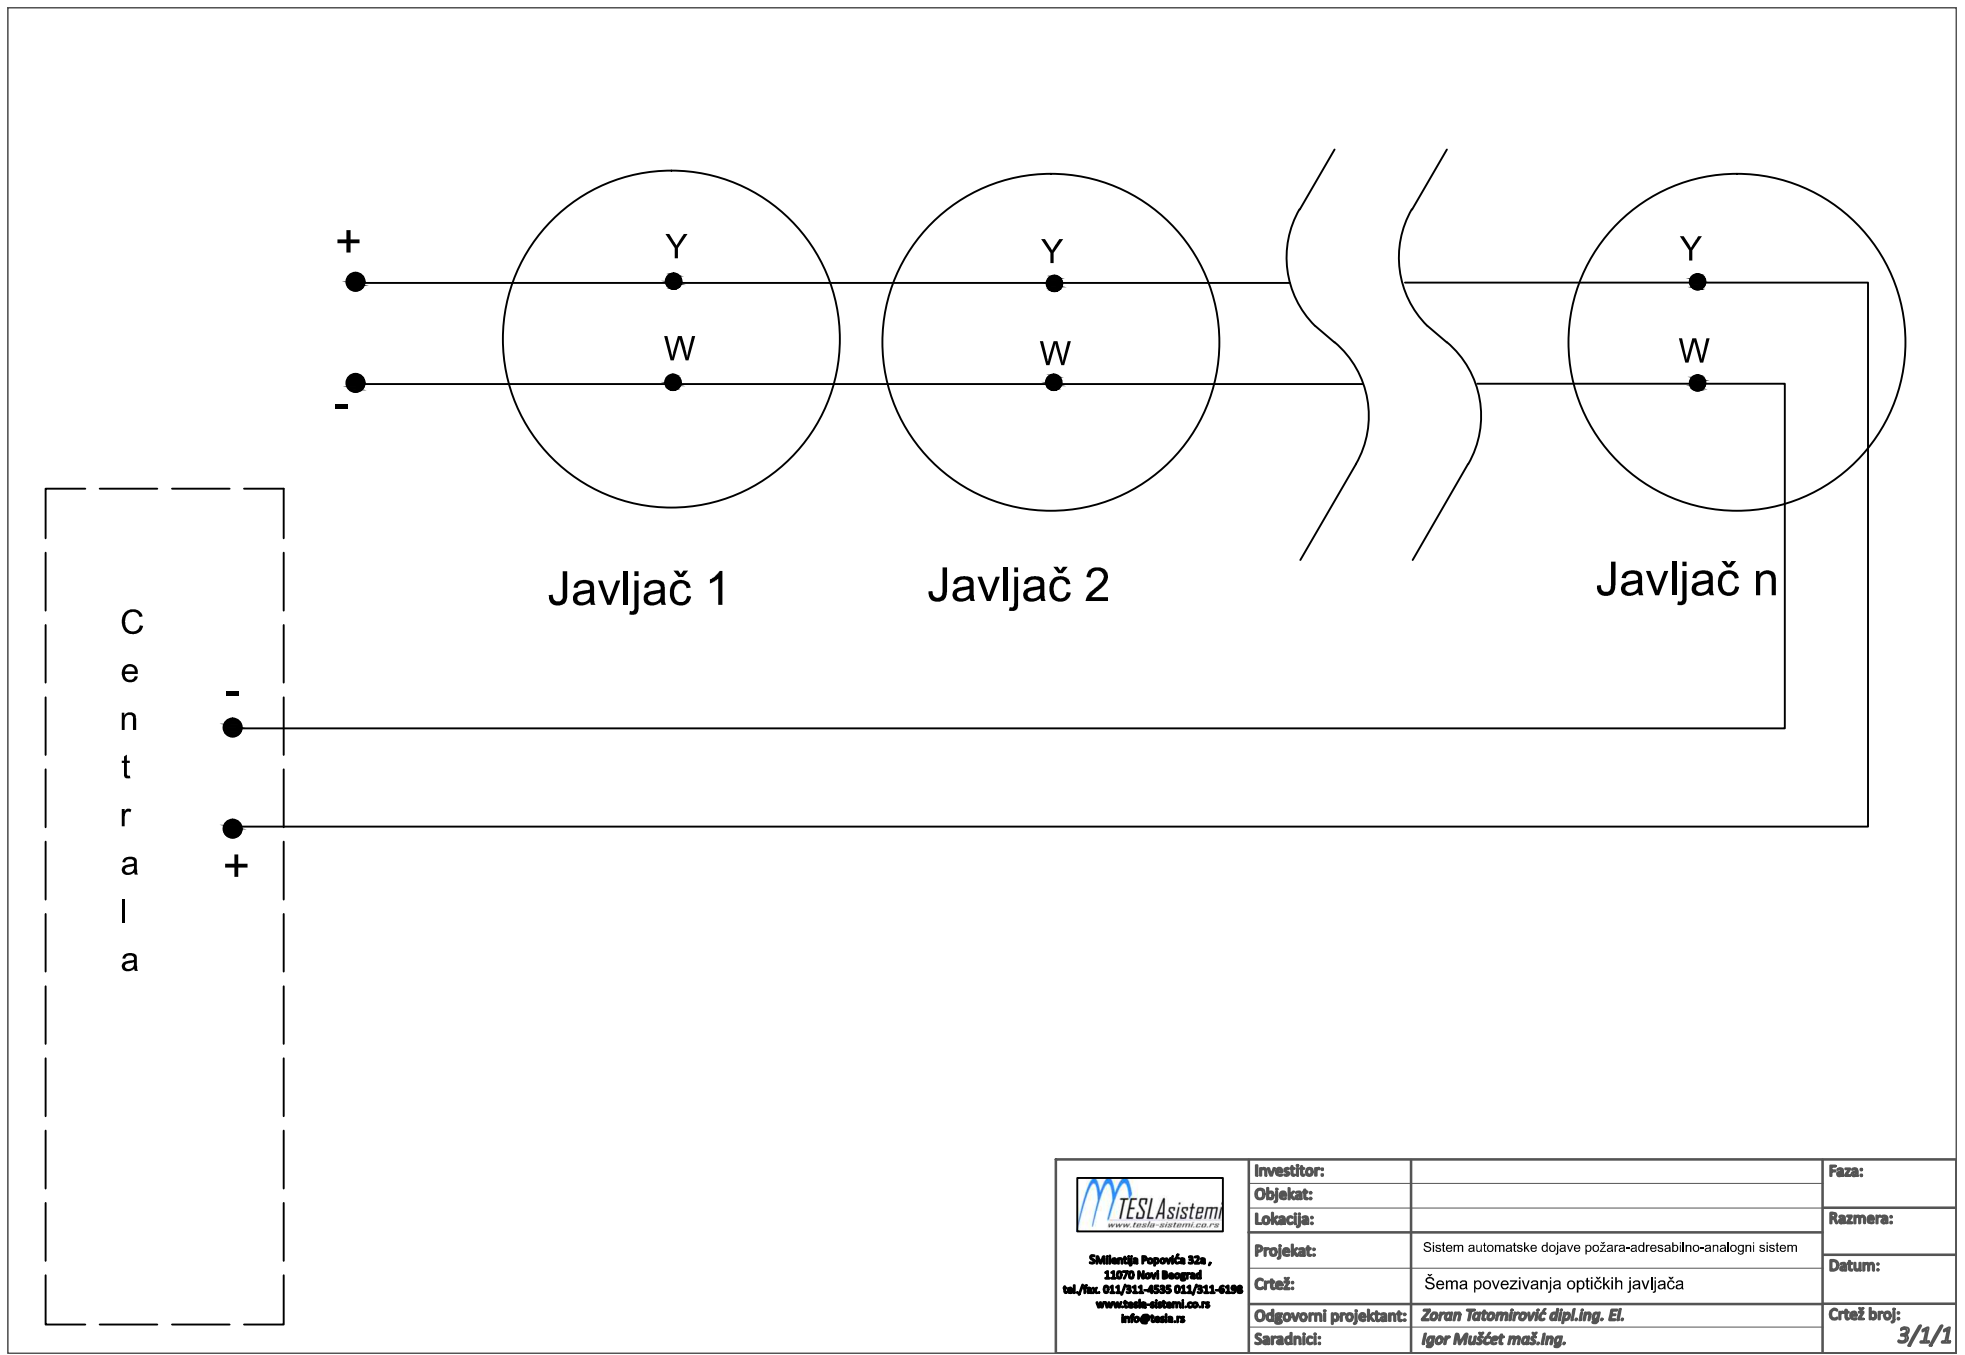

DOLAZNA LINIJA 0V

ODLAZNA LINIJA 0V

DIODA DETEKTORA  
MARKER ZA PORAVNANJE

PARALELNI INDIKATOR  
(AKO JE POTREBNO)

DOLAZNA LINIJA +VE

ODLAZNA LINIJA +VE

SMilentija Popovića 32a,  
11070 Novi Beograd  
tel./fax. 011/311-4535 011/311-6198  
www.tesla-sistemi.co.rs  
info@tesla.rs

Investitor:		Faza:
Objekat:		Razmera:
Lokacija:		Datum:
Projekat:	Sistem automatske dojave požara-adresabilno-analogni sistem	Crtež broj:
Crtež:	Šematski prikaz optičkog javljača	3/1/1
Odgovorni projektant:	Zoran Tatomirović dipl.Ing. El.	
Saradnici:	Igor Muščet maš.Ing.	