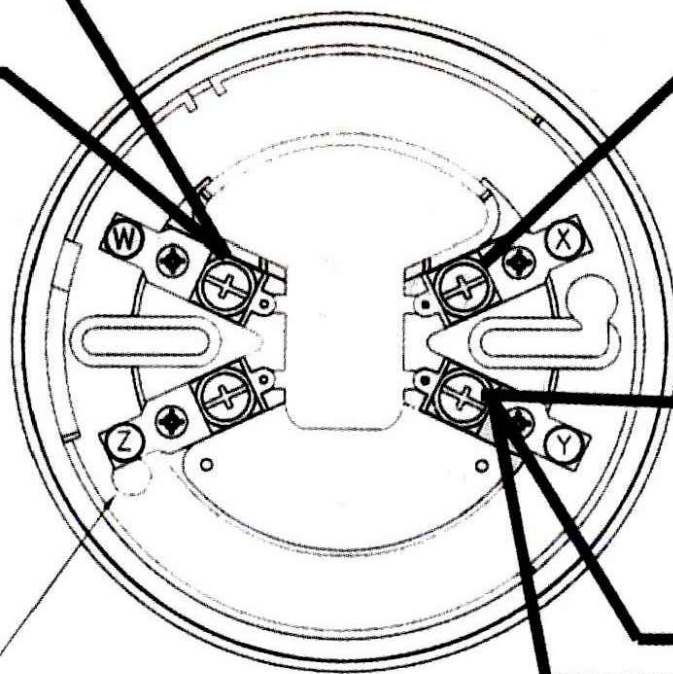

DOLAZNA LINIJA 0V

ODLAZNA LINIJA 0V

DIODA DETEKTORA  
MARKER ZA PORAVNANJE

PARALELNI INDIKATOR  
(AKO JE POTREBNO)

DOLAZNA LINIJA +VE

ODLAZNA LINIJA +VE

SMilentija Popovića 32a,  
11070 Novi Beograd  
tel./fax. 011/311-4535 011/311-6198  
www.tesla-sistemi.co.rs  
info@tesla.rs

Investitor:		Faza:
Objekat:		Razmera:
Lokacija:		Datum:
Projekat:	Sistem automatske dojave požara-adresabilno-analogni sistem	Crtež broj:
Crtež:	Šematski prikaz optičkog javljača	3/1/1
Odgovorni projektant:	Zoran Tatomirović dipl.Ing. El.	
Saradnici:	Igor Muščet maš.Ing.	